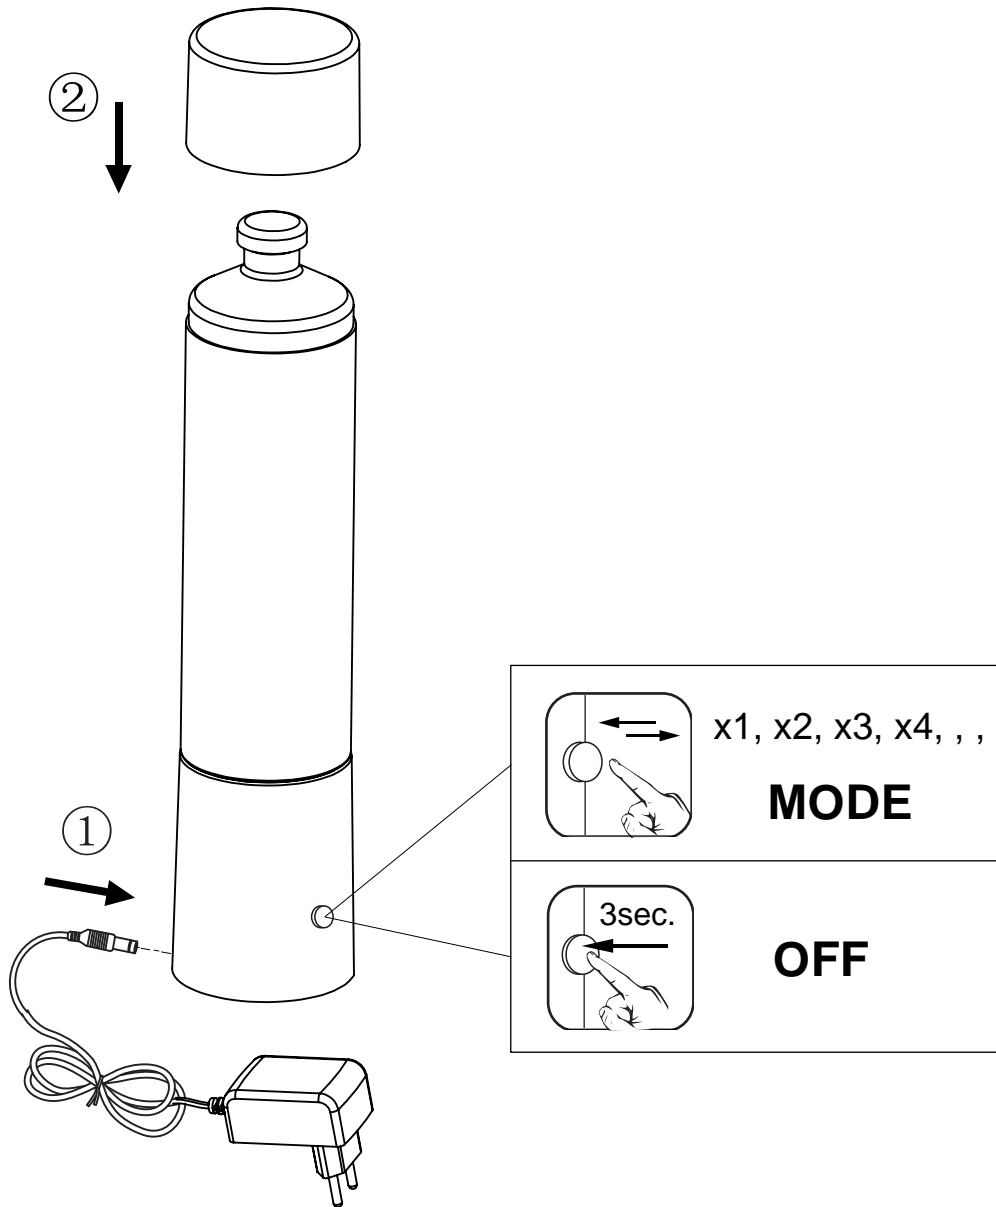

(SR) UPOZORENJE!

Prije početka montaže, pažljivo pročitajte sigurnosne upute!

(UK) ПОПЕРЕДЖЕННЯ!

Перед розбиранням, будь ласка, уважно прочитайте інструкції з техніки безпеки!

230V ~ 50Hz
max. : 0.9W
incl. RGB LED