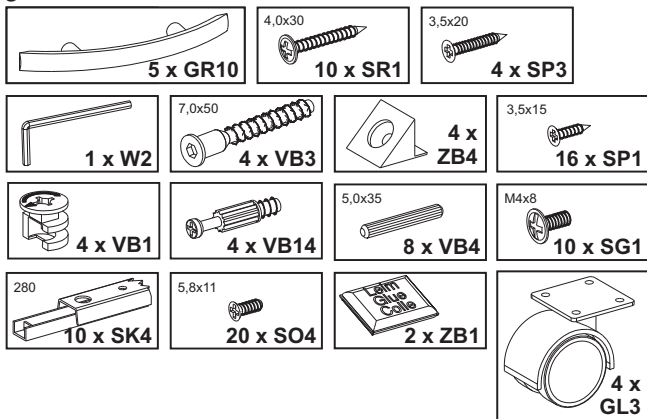

Montageanleitung
Assembly instructions
Instructions de montage
Instrucciones de montaje
Istruzioni per il montaggio
Инструкция для монтажа
Instrukcja montażu
Montážní návod
Návod na montáž
Szerelési utasítás
Инструкция за монтаж
Kurulum Talimatları
Navodilo za montažo
Montagehandleiding
A s e n n u s o h j e
Upute o montaži

FREDDY
Art.-Nr. 336-001

Beschläge / fittings / Ferrures pour meubles / Herrajes / Guarnizioni / Железные оправы для мебели / Okucia / Kování / Kovanie / Vasalások / обков / Parçaları / okovje / Hang- en sluitwerk / helat / Obloge